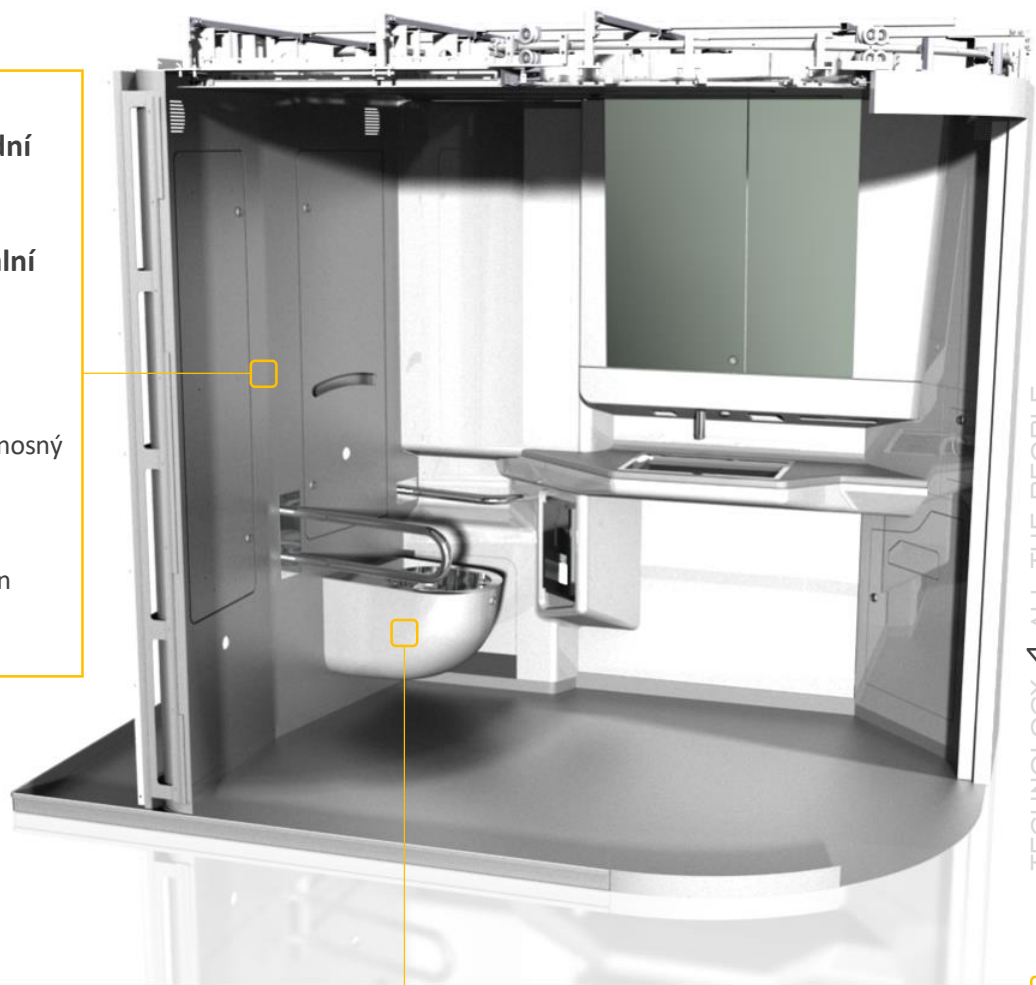

VAKUOVÉ SYSTÉMY A SANITÁRNÍ MODULY

TRWC-1 Standardní WC modul

TRWC-2 Univerzální WC modul

- TSI 1300/2014
- Modulární samonosný systém
- Materiály dle EN45542-2
- Zákaznický design

VACUTEC - Vakuový systém TRATEC

- Kombinace vysoce spolehlivých ventilů zajišťujících dlouhodobý bezporuchový provoz
- Snadná montáž a demontáž - rychlá vyměnitelnost
- Autodiagnostika včetně systému ochrany technologie
- Optimalizovaný systém oplachu pro minimalizaci spotřeby vody
- Nízká spotřeba vzduchu pro spláchnutí
- Schopnost práce při nízkém pracovním tlaku vzduchu (3,5 bar)