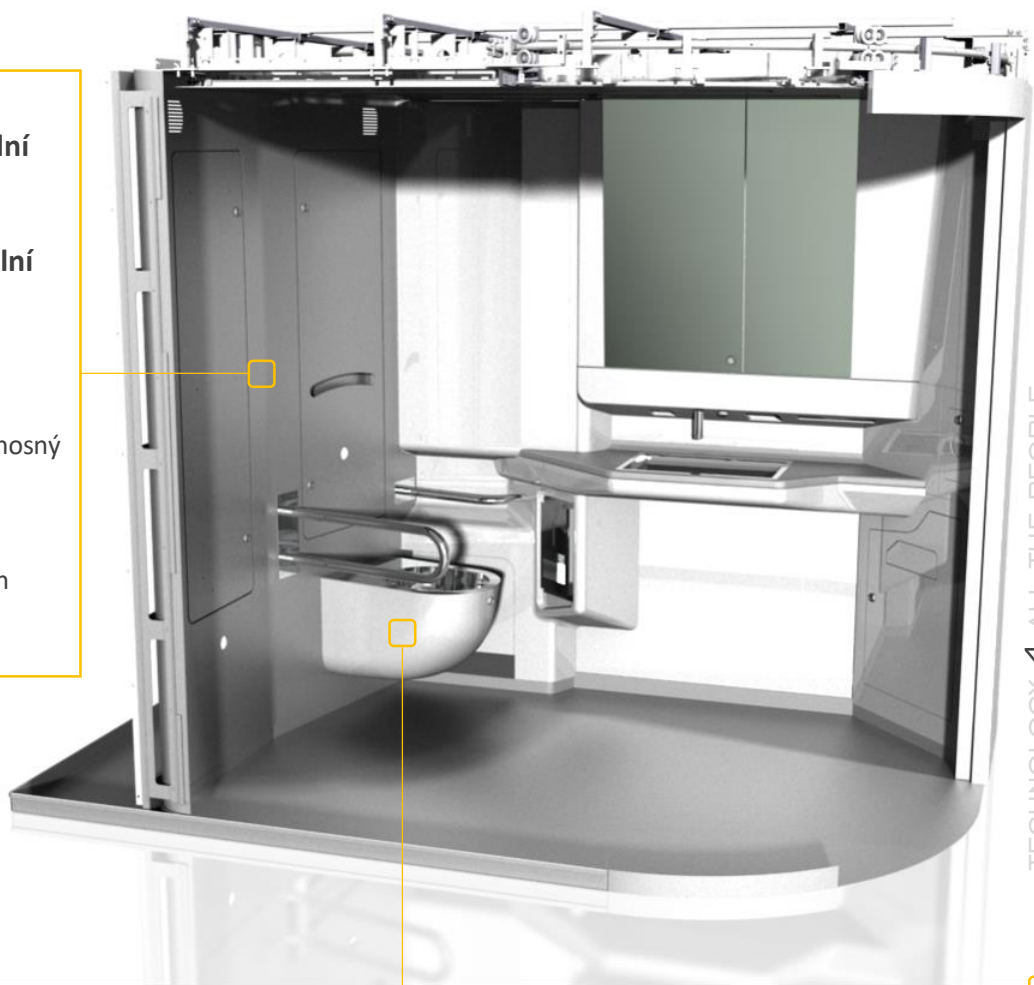

VAKUOVÉ SYSTÉMY A SANITÁRNÍ MODULY

TRWC-1 Standardní WC modul

TRWC-2 Univerzální WC modul

- TSI 1300/2014
- Modulární samonosný systém
- Materiály dle EN45542-2
- Zákaznický design

VACUTEK - Vakuový systém TRATEC

- Kombinace vysoce spolehlivých ventilů zajišťujících dlouhodobý bezporuchový provoz
- Snadná montáž a demontáž - rychlá vyměnitelnost
- Autodiagnostika včetně systému ochrany technologie
- Optimalizovaný systém oplachu pro minimalizaci spotřeby vody
- Nízká spotřeba vzduchu pro spláchnutí
- Schopnost práce při nízkém pracovním tlaku vzduchu (3,5 bar)