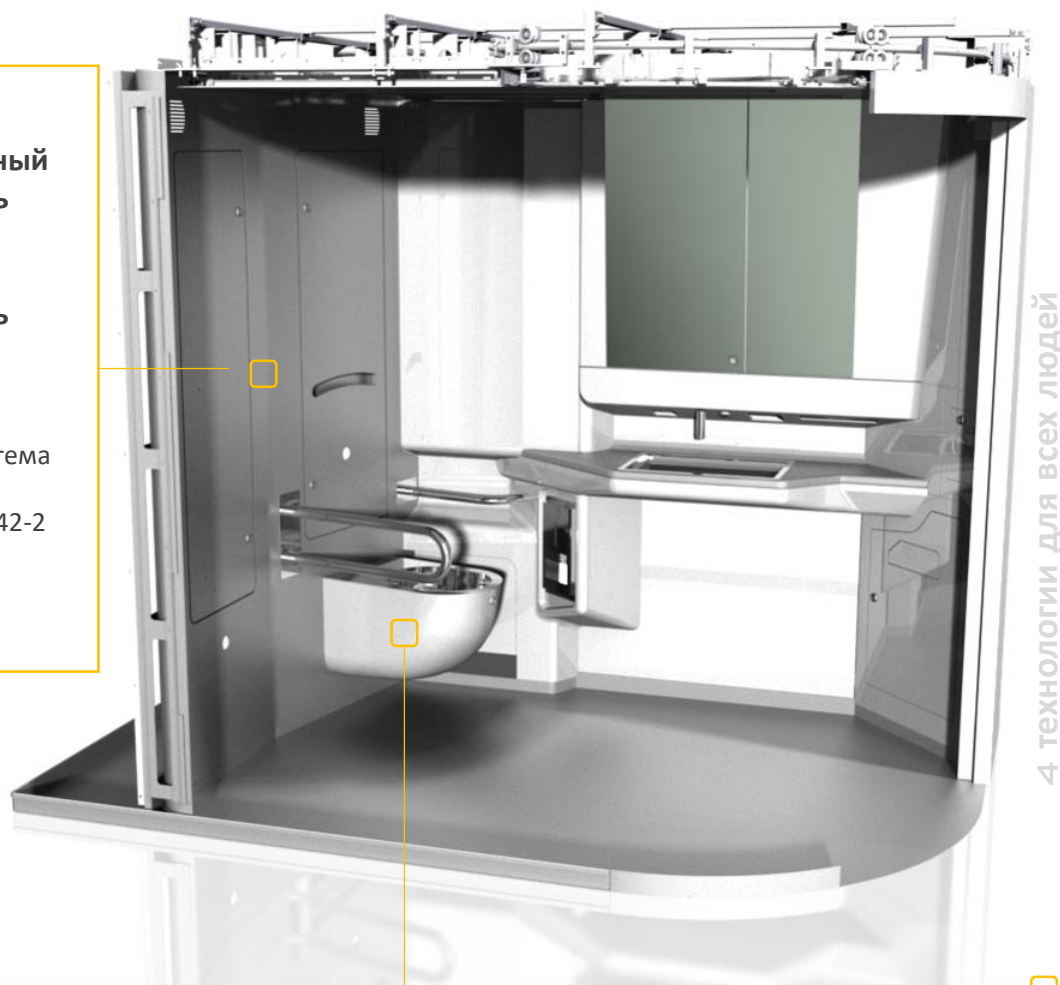

Вакуумные системы и санитарные модули

TRWC-1 Стандартный туалетный модуль TRWC-2 Универсальный туалетный модуль

- TSI 1300/2014
- Модульная самонесущая система
- Материалы для стандарта EN45542-2
- Индивидуальный дизайн

VACUTEC – Вакуумная система TRATEC

- Сочетание высокой надежности клапанов обеспечивает долгосрочную бесперебойную работу
- Легкий монтаж и демонтаж - быстрая взаимозаменяемость
- Самодиагностика, включая систему защиты технологии
- Оптимизированная система смывки для минимализации потребления воды
- Низкий расход воздуха для смыва
- Работоспособность в условиях низкого рабочего давления (3,5 бар)